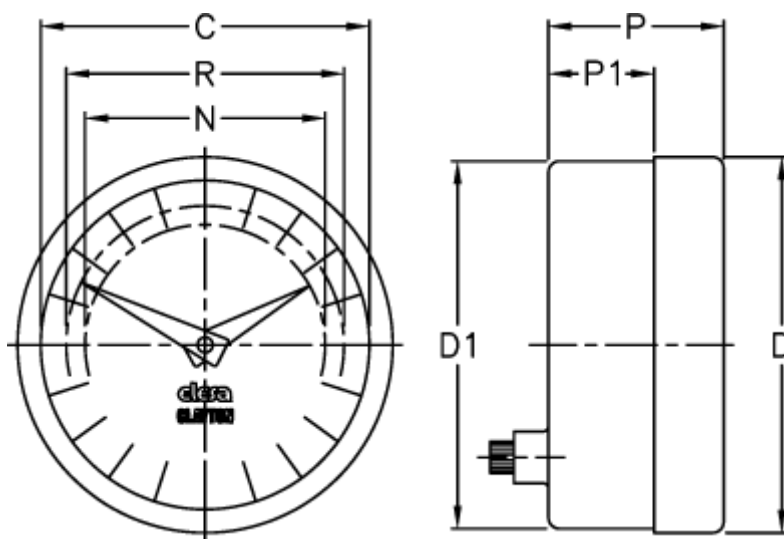

Varenummer: 2307074102  
Beskrivelse: E+G Indikator  
PA11-0060-S

## Mål

C = 42  
D = 49.8  
d1 = 48.2  
N = 30  
P = 30  
P1 = 23  
R = 37